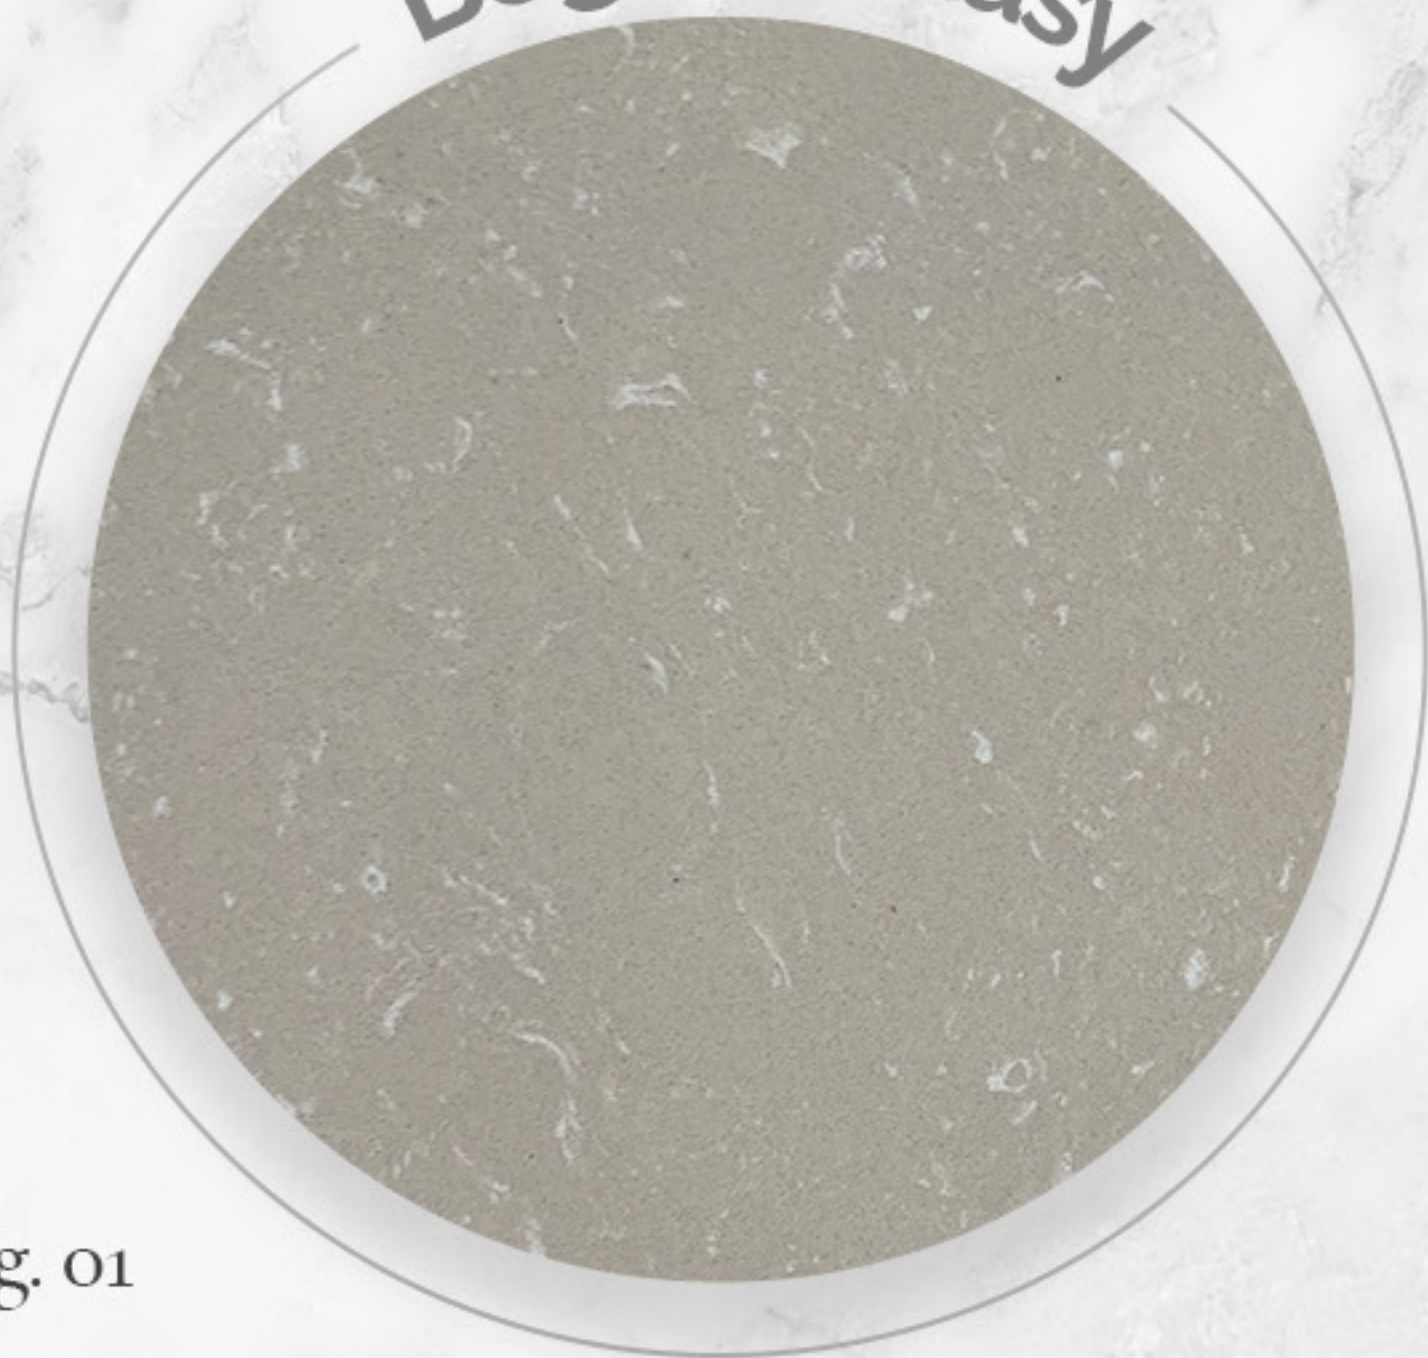

Sky White

Vulcano

LISSA QUARTZO

Unsui

Amarelo Stellar

Branco Stellar

Marrom Stellar

Vermelho Stellar

Evitar Líquidos corrosivos

Indicado para Uso interno

Pode ser usado em pisos

Branco

Bege Liso

Bege Fantasy

Linha

Prime Pg. 01