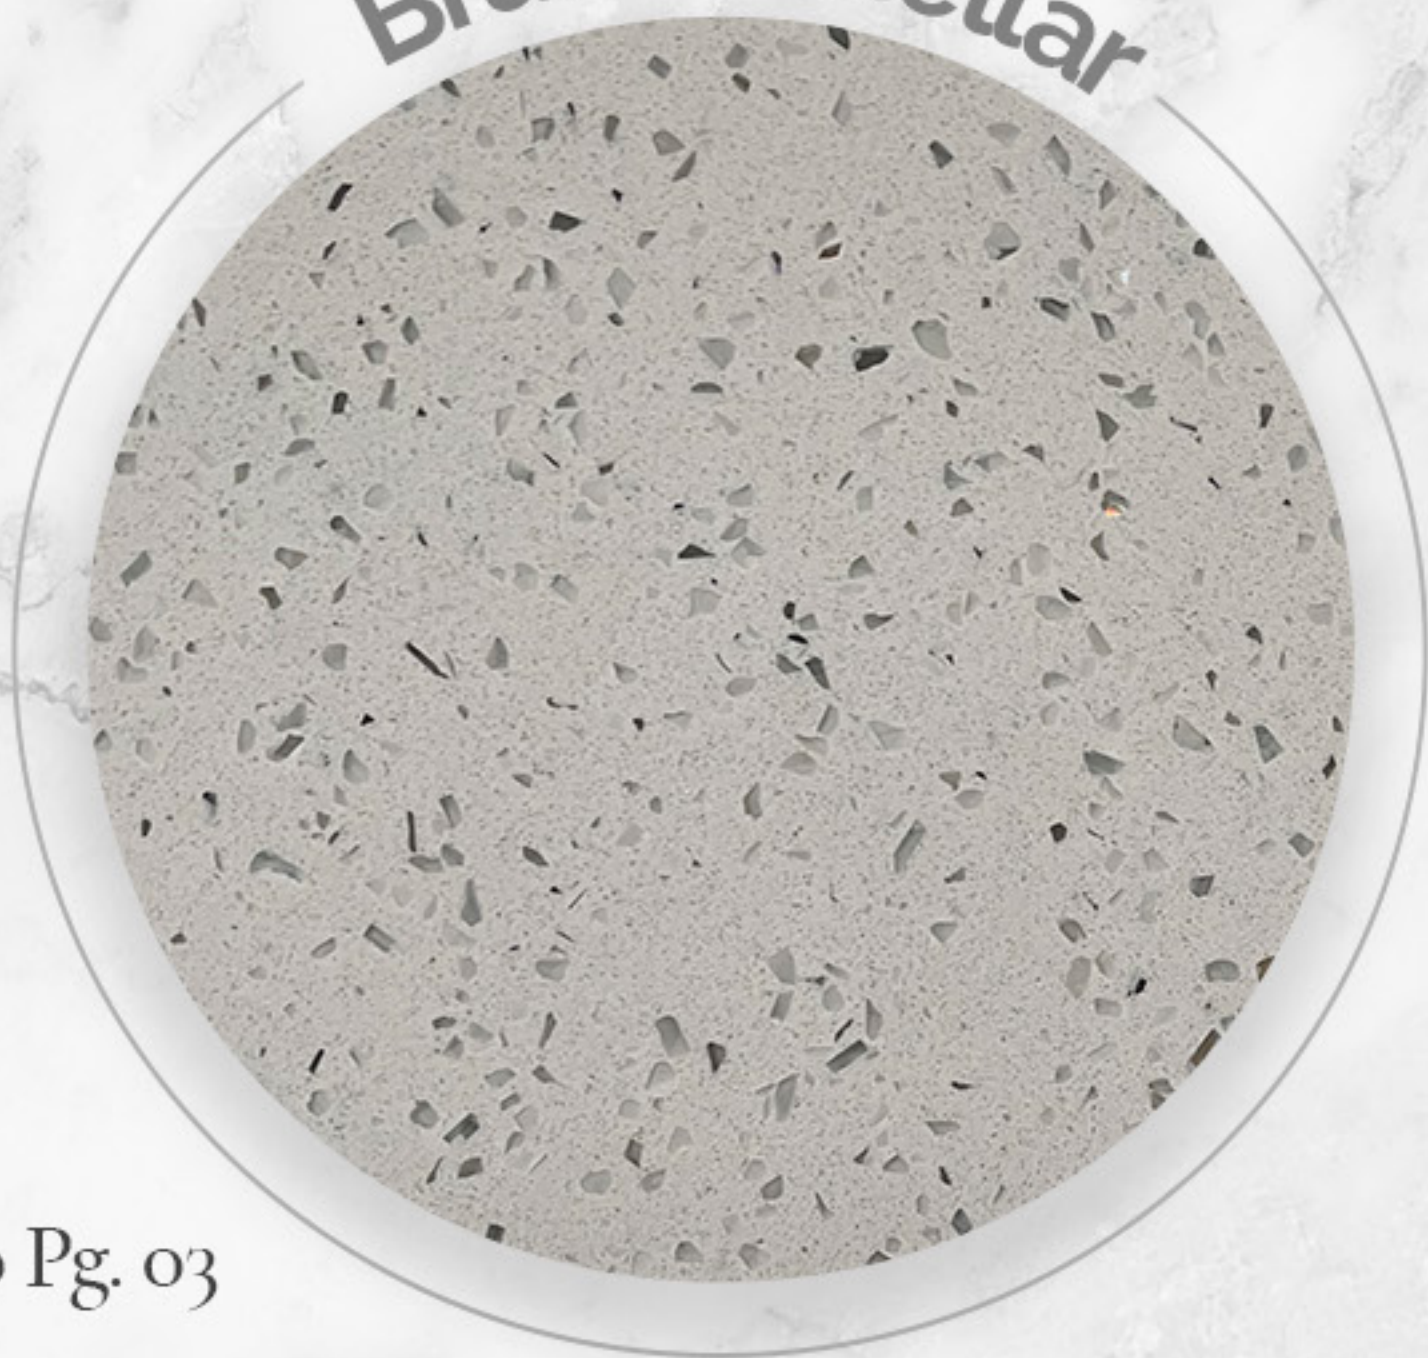

Evitar Líquidos corrosivos

Indicado para Uso interno

Pode ser usado em pisos

Bege Liso

Branco Zeus

Carrara

MINHA QUARTZO

Pietra Gray

Sky White

Vulcano

LISSA QUARTZO

Unsui

Amarelo Stellar

Branco Stellar

Marrom Stellar

Vermelho Stellar

Evitar Líquidos corrosivos

Indicado para Uso interno

Pode ser usado em pisos

Branco

Bege Liso

Bege Fantasy

Linha

Prime Pg. 01